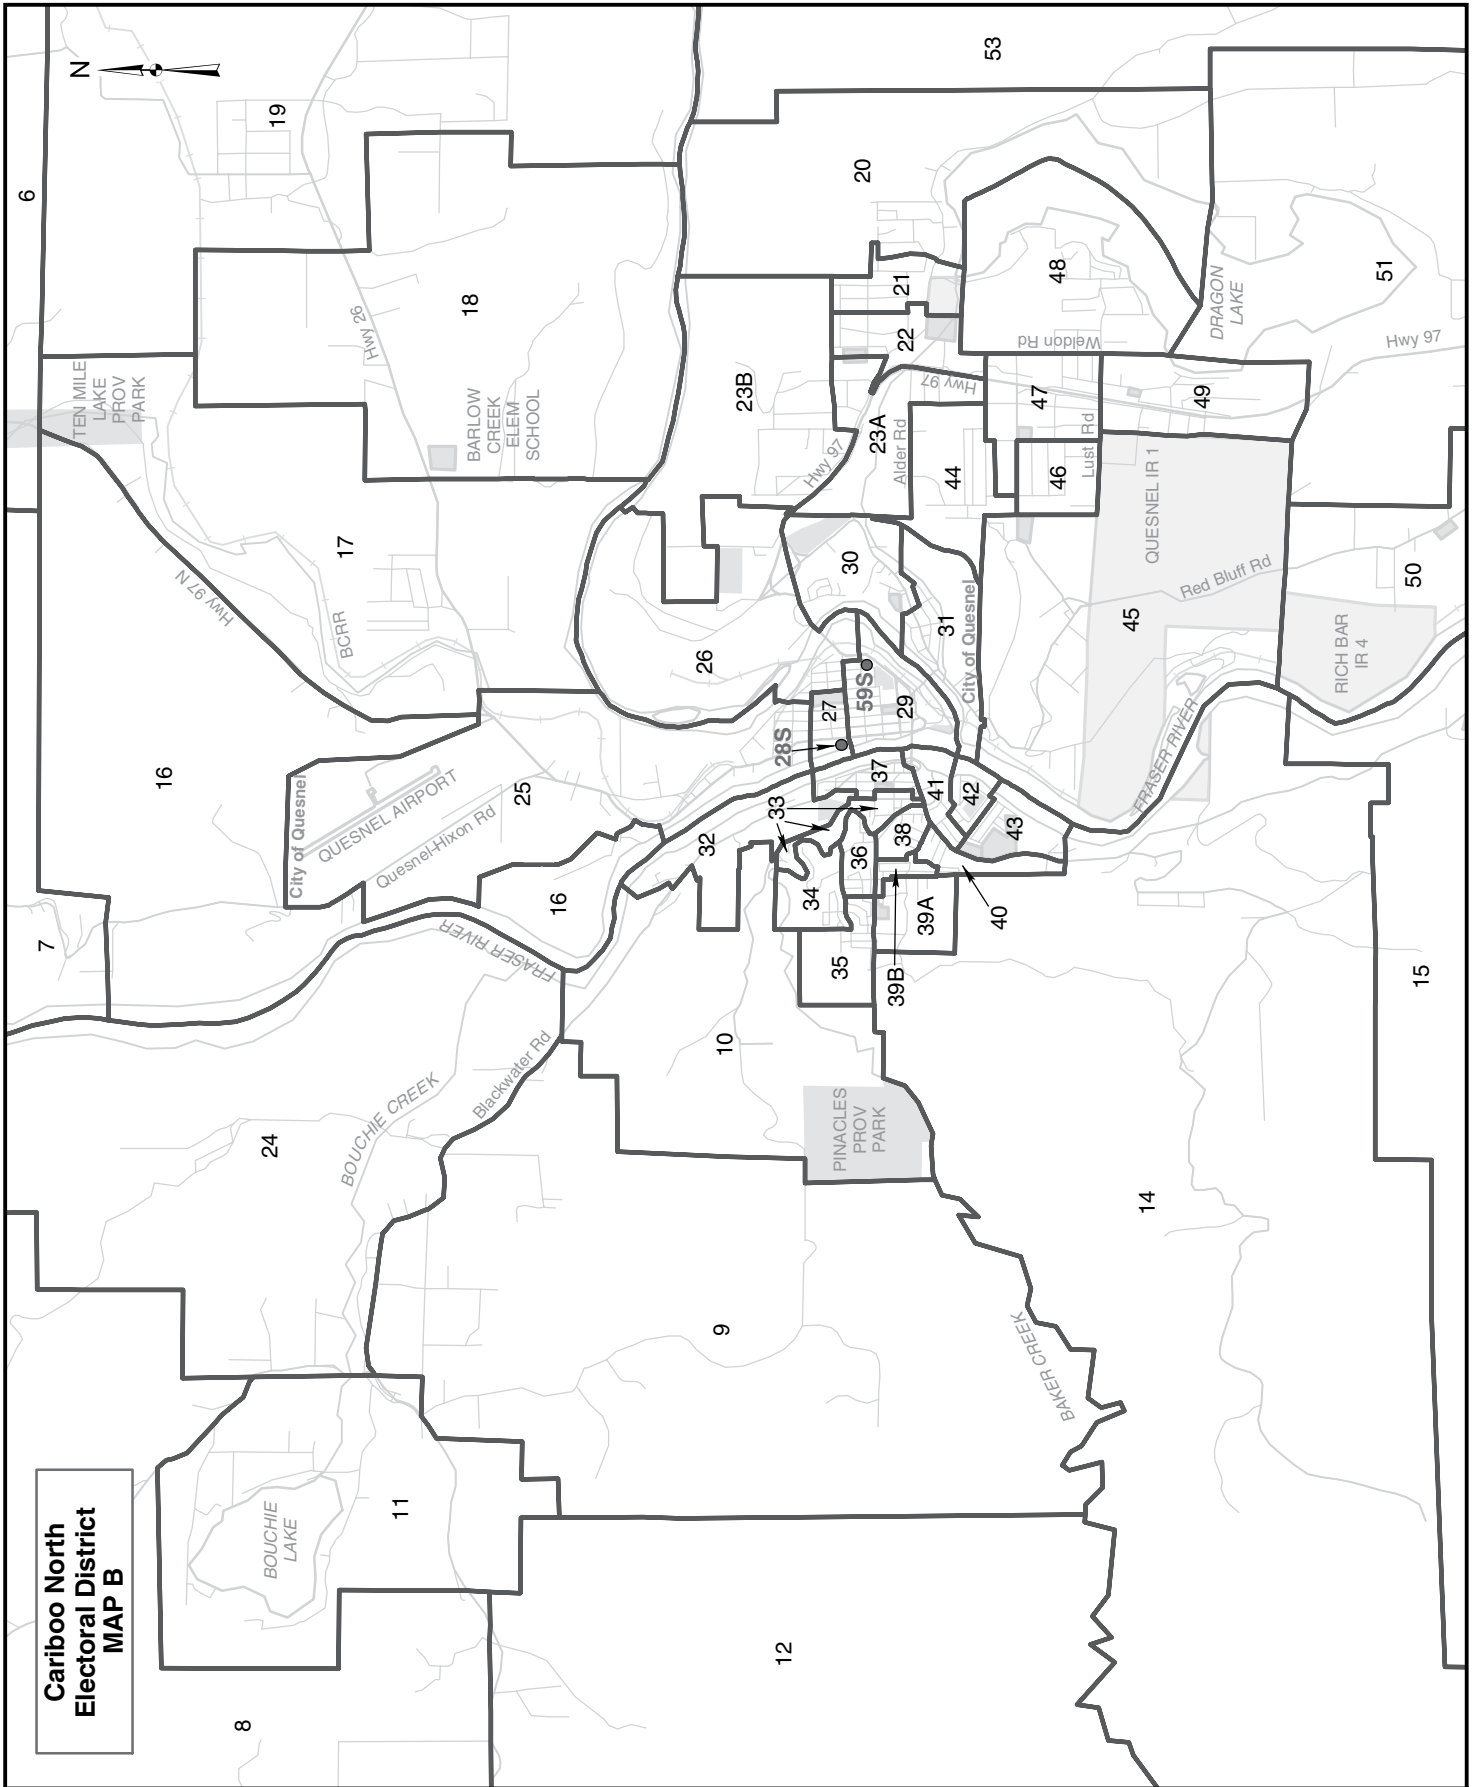

Cariboo North  
Electoral District  
MAP A

See Map B  
Quesnel

See  
Inset A

Inset A

Williams Lake Area

	<b>DELBARRE</b> James Michael BCM	<b>GOOK</b> Douglas GP	<b>SIMPSON</b> Bob NDP	<b>WALLACE</b> Steve LIB	<b>Total</b> Valid Votes	<b>Rejected</b> Ballots	<b>Registered</b> Voters
<b>Advance Voting</b>							
Quesnel	7	42	698	495	1,242	6	
Williams Lake	5	23	287	217	532	2	
<b>General Voting</b>							
<b>Voting Area</b>							
1 *1	2	2	44	13	61	0	110
2 *1	-	-	-	-	-	-	8
3	3	9	28	33	73	3	117
3A	9	16	37	103	165	0	244
3B	7	5	23	44	79	1	129
4	3	9	55	39	106	0	168
5	0	2	20	28	50	0	83
6	8	11	104	115	238	2	401
7	3	6	62	87	158	1	258
8	4	13	66	81	164	0	307
9	4	5	75	45	129	1	222
10	2	6	24	33	65	0	102
11	2	6	84	116	208	0	369
12	4	4	70	81	159	1	318
13	2	8	21	42	73	0	177
14	3	12	100	64	179	0	356
15	6	10	112	127	255	3	414
16	2	11	65	52	130	4	301
17	5	7	73	54	139	1	262
18	3	9	55	58	125	2	215
19	4	11	70	74	159	1	321
20	0	8	90	154	252	1	427
21	1	6	94	114	215	2	359
22	5	3	82	94	184	0	331
23A	7	11	93	63	174	1	360
23B	0	14	79	134	227	1	385
24	4	17	59	94	174	1	313
25	3	2	77	67	149	0	291
26	1	7	65	56	129	2	242
27	0	2	68	62	132	0	273
28S *2	-	-	-	-	-	-	18
29	4	3	79	82	168	0	316
30	2	7	113	127	249	1	431
31	2	6	106	70	184	1	314
32	3	7	55	51	116	0	258

**Candidate Elected:** Bob Simpson (NDP)

\*1 Voting Areas 1 and 2 combined

\*2 Voting Areas 28S, 57S and 59S combined

\*3 Voting Areas 80 and 81 combined